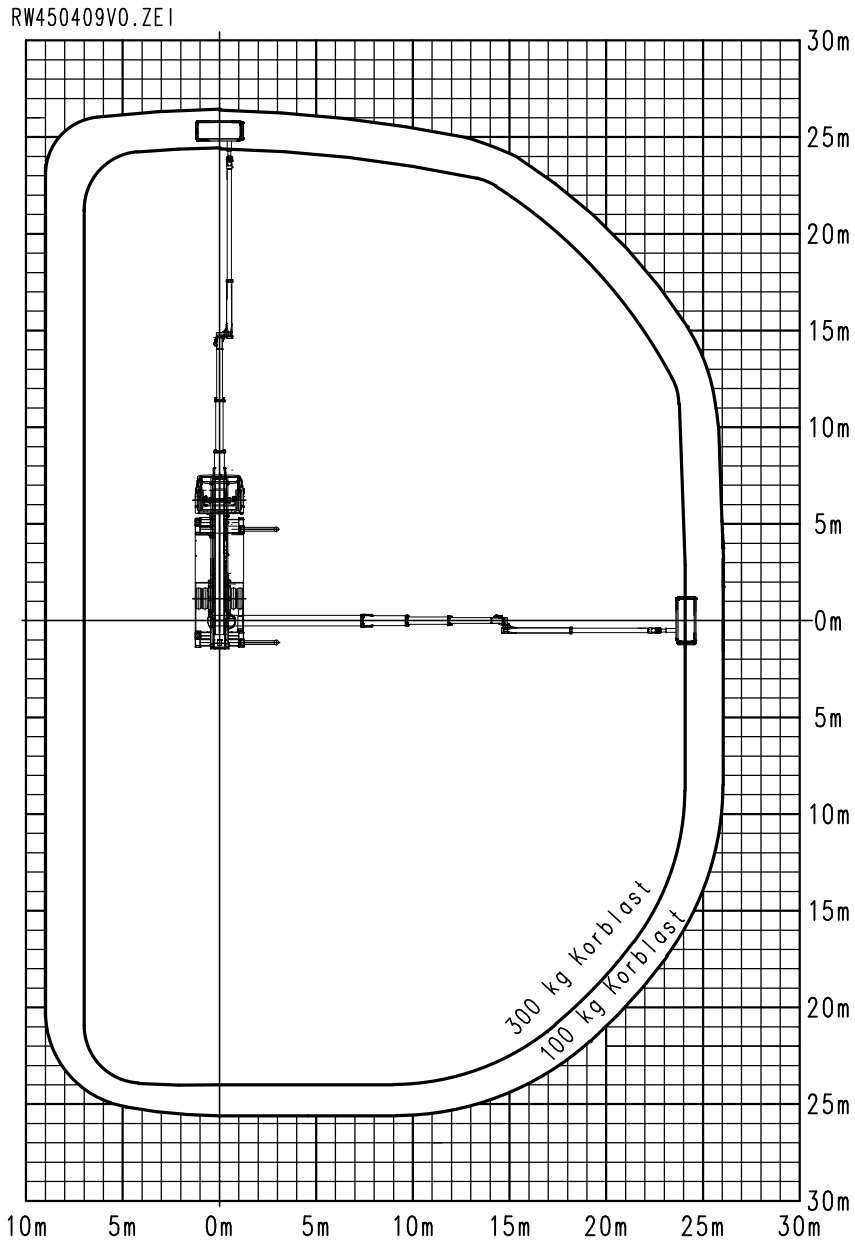

Arbeitsdiagramm WT450

teleskopierbarer Korbarm, Variokorb (hydr. teleskopierbar)

RW450409VH.ZE1

Fahrzeuggesamtmasse 18 t

21.06.2010/ Do.

Die Reichweiten sind ca.-Maße und sind abhängig vom Fahrgestell, Art der Abstützung und Zusatzausrüstung der Hubarbeitsbühne. Darstellung vom LKW und Gerät haben nur Symbolcharakter und lassen keine Rückschlüsse auf die techn. Ausführung zu.

Technische Änderungen vorbehalten!

Arbeitsdiagramm WT450

teleskopierbarer Korbarm, Variokorb (hydr. teleskopierbar)

Fahrzeuggesamtmasse 18 t

21.06.2010/ Do.

Die Reichweiten sind ca.-Maße und sind abhängig vom Fahrgestell, Art der Abstützung und Zusatzausrüstung der Hubarbeitsbühne. Darstellung vom LKW und Gerät haben nur Symbolcharakter und lassen keine Rückschlüsse auf die techn. Ausführung zu.