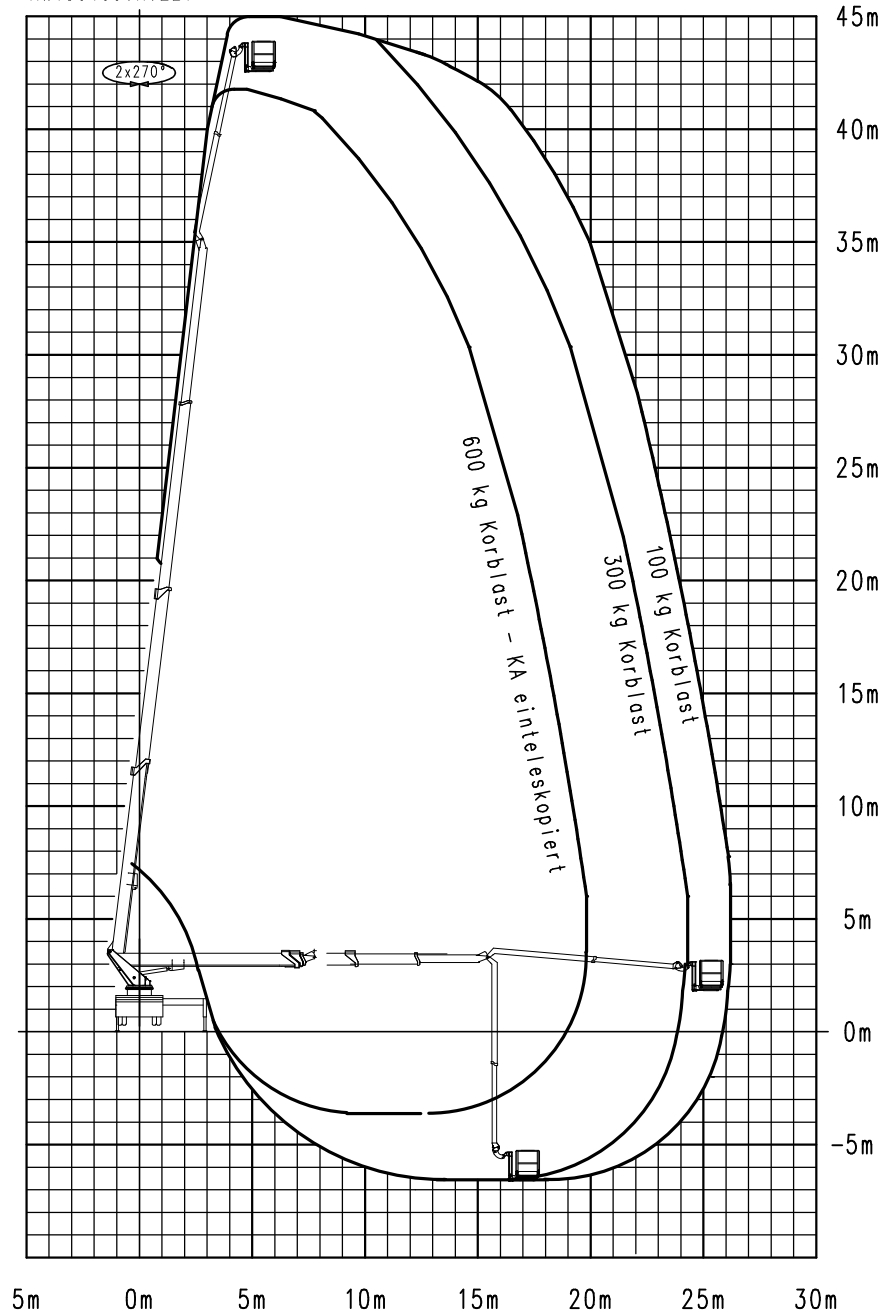

Arbeitsdiagramm WT450

teleskopierbarer Korbarm, Variokorb (hydr. teleskopierbar)

RW450409VH.ZE1

Fahrzeuggesamtmasse 18 t

21.06.2010/ Do.

Die Reichweiten sind ca.-Maße und sind abhängig vom Fahrgestell, Art der Abstützung und Zusatzausrüstung der Hubarbeitsbühne. Darstellung vom LKW und Gerät haben nur Symbolcharakter und lassen keine Rückschlüsse auf die techn. Ausführung zu.

Technische Änderungen vorbehalten!

Arbeitsdiagramm WT450

teleskopierbarer Korbarm, Variokorb (hydr. teleskopierbar)

Fahrzeuggesamtmasse 18 t

21.06.2010/ Do.

Die Reichweiten sind ca.-Maße und sind abhängig vom Fahrgestell, Art der Abstützung und Zusatzausrüstung der Hubarbeitsbühne. Darstellung vom LKW und Gerät haben nur Symbolcharakter und lassen keine Rückschlüsse auf die techn. Ausführung zu.